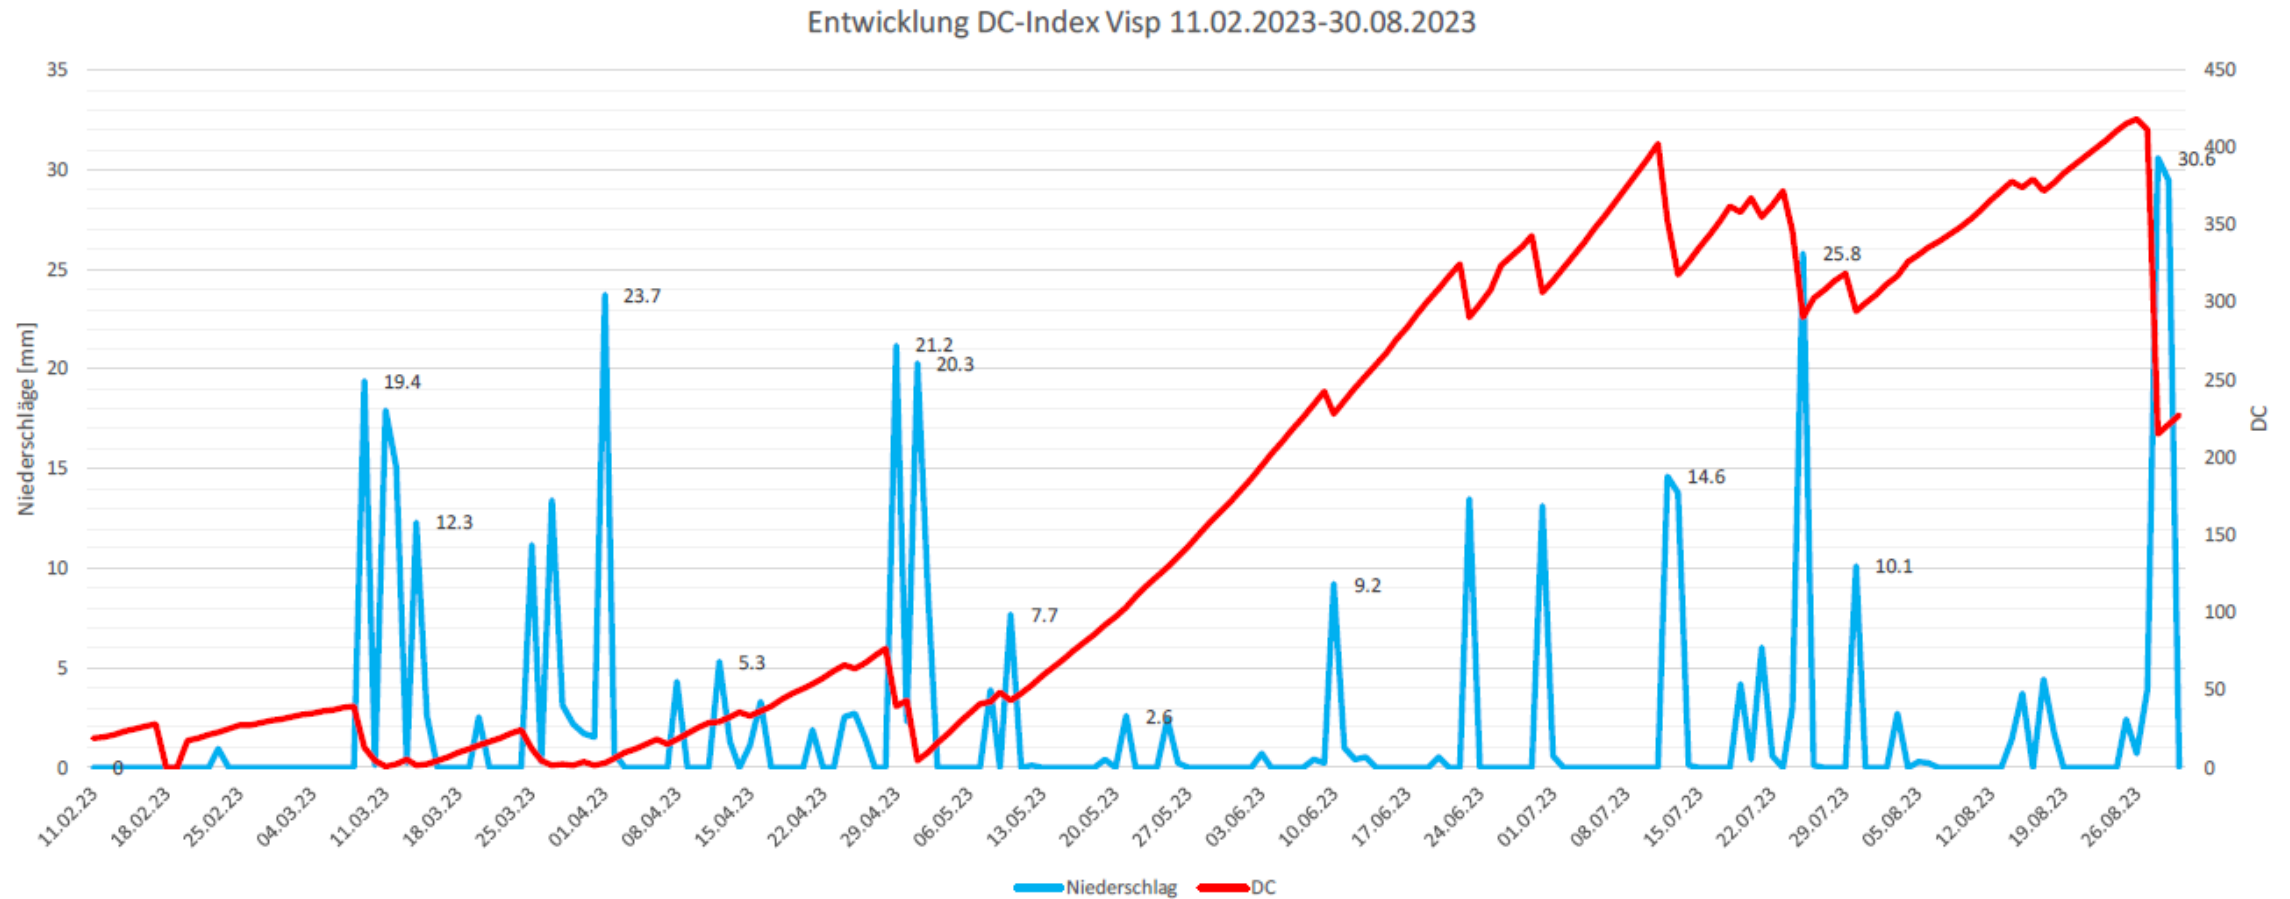

Waldbrand- Prävention

Kanton Wallis

Waldbranddatenbank Kanton Wallis

1900 - 30.08.2023: 1'355 registrierte Wald- und Flurbrände (Ø 11 pro Jahr)

Waldbrandwarnregionen mit Meteostationen

Online-Tool «Incendi»

DC = f (N50Tage, T, NS), reagiert nicht sensibel auf geringe und kurze Niederschläge

Literatur:

[Waldbrandmanagement im Kanton Wallis
\(waldwissen.net\)](#)

<https://meridian.allenpress.com/szf/issue/170/5>