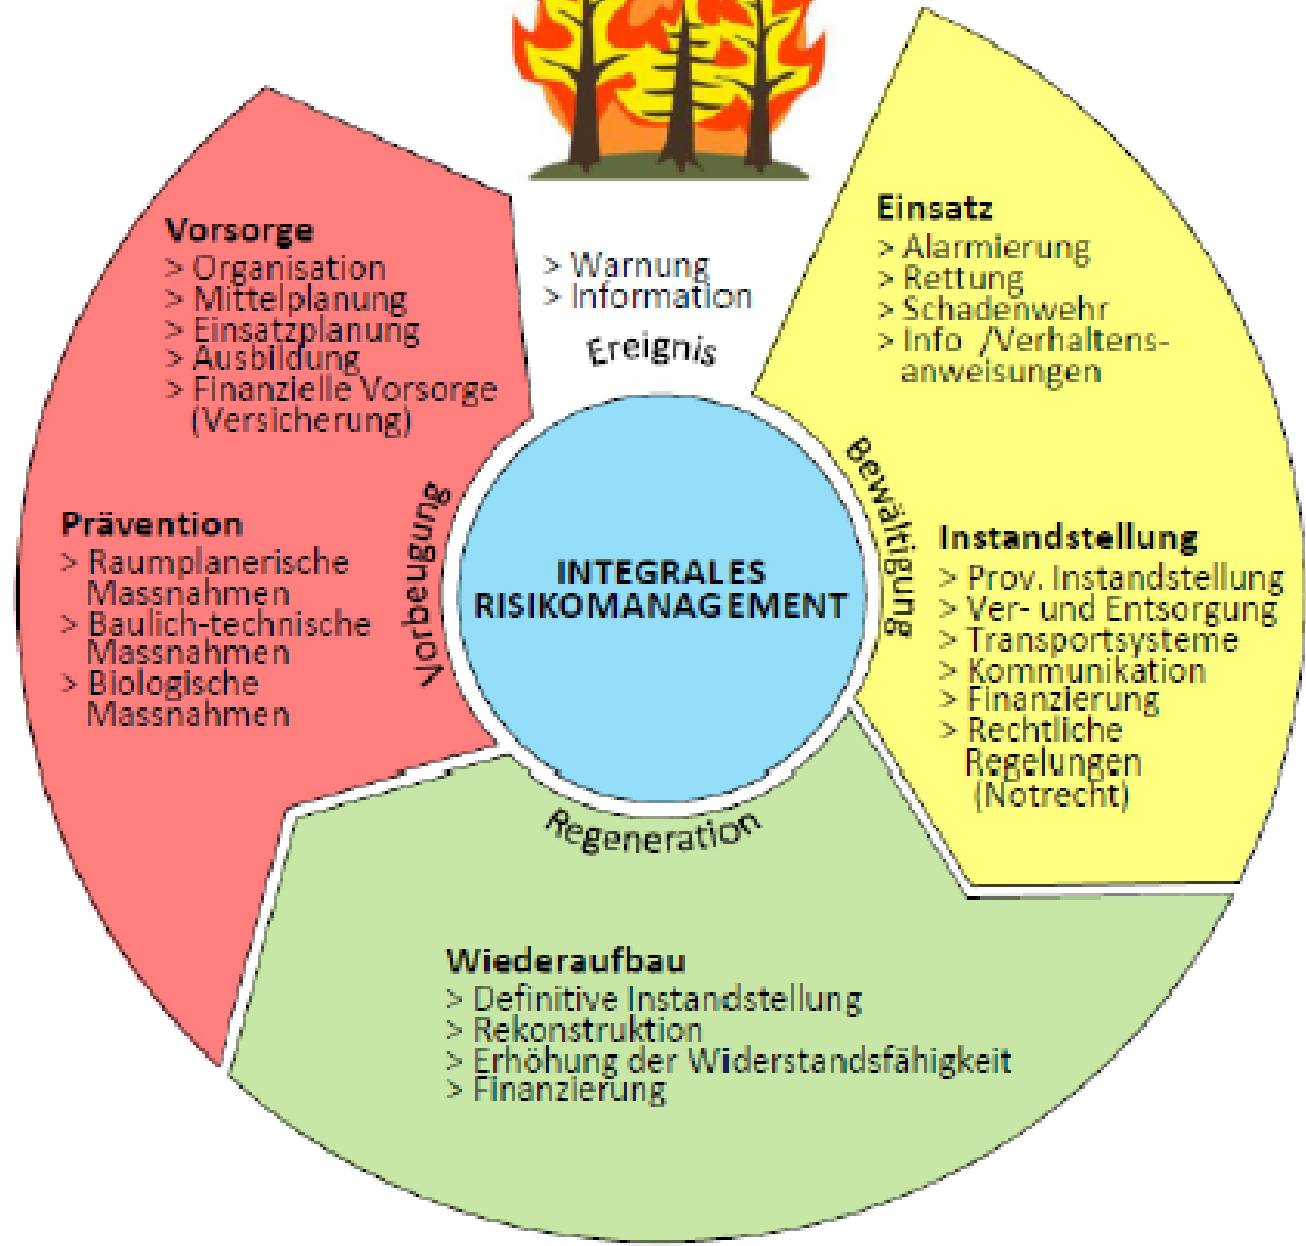

Waldbrand- Prävention

Kanton Wallis

Waldbranddatenbank Kanton Wallis

1900 - 30.08.2023: 1'355 registrierte Wald- und Flurbrände (Ø 11 pro Jahr)

Waldbrandwarnregionen mit Meteostationen

Online-Tool «Incendi»

DC = f (N50Tage, T, NS), reagiert nicht sensibel auf geringe und kurze Niederschläge

Literatur:

[Waldbrandmanagement im Kanton Wallis
\(waldwissen.net\)](#)

<https://meridian.allenpress.com/szf/issue/170/5>