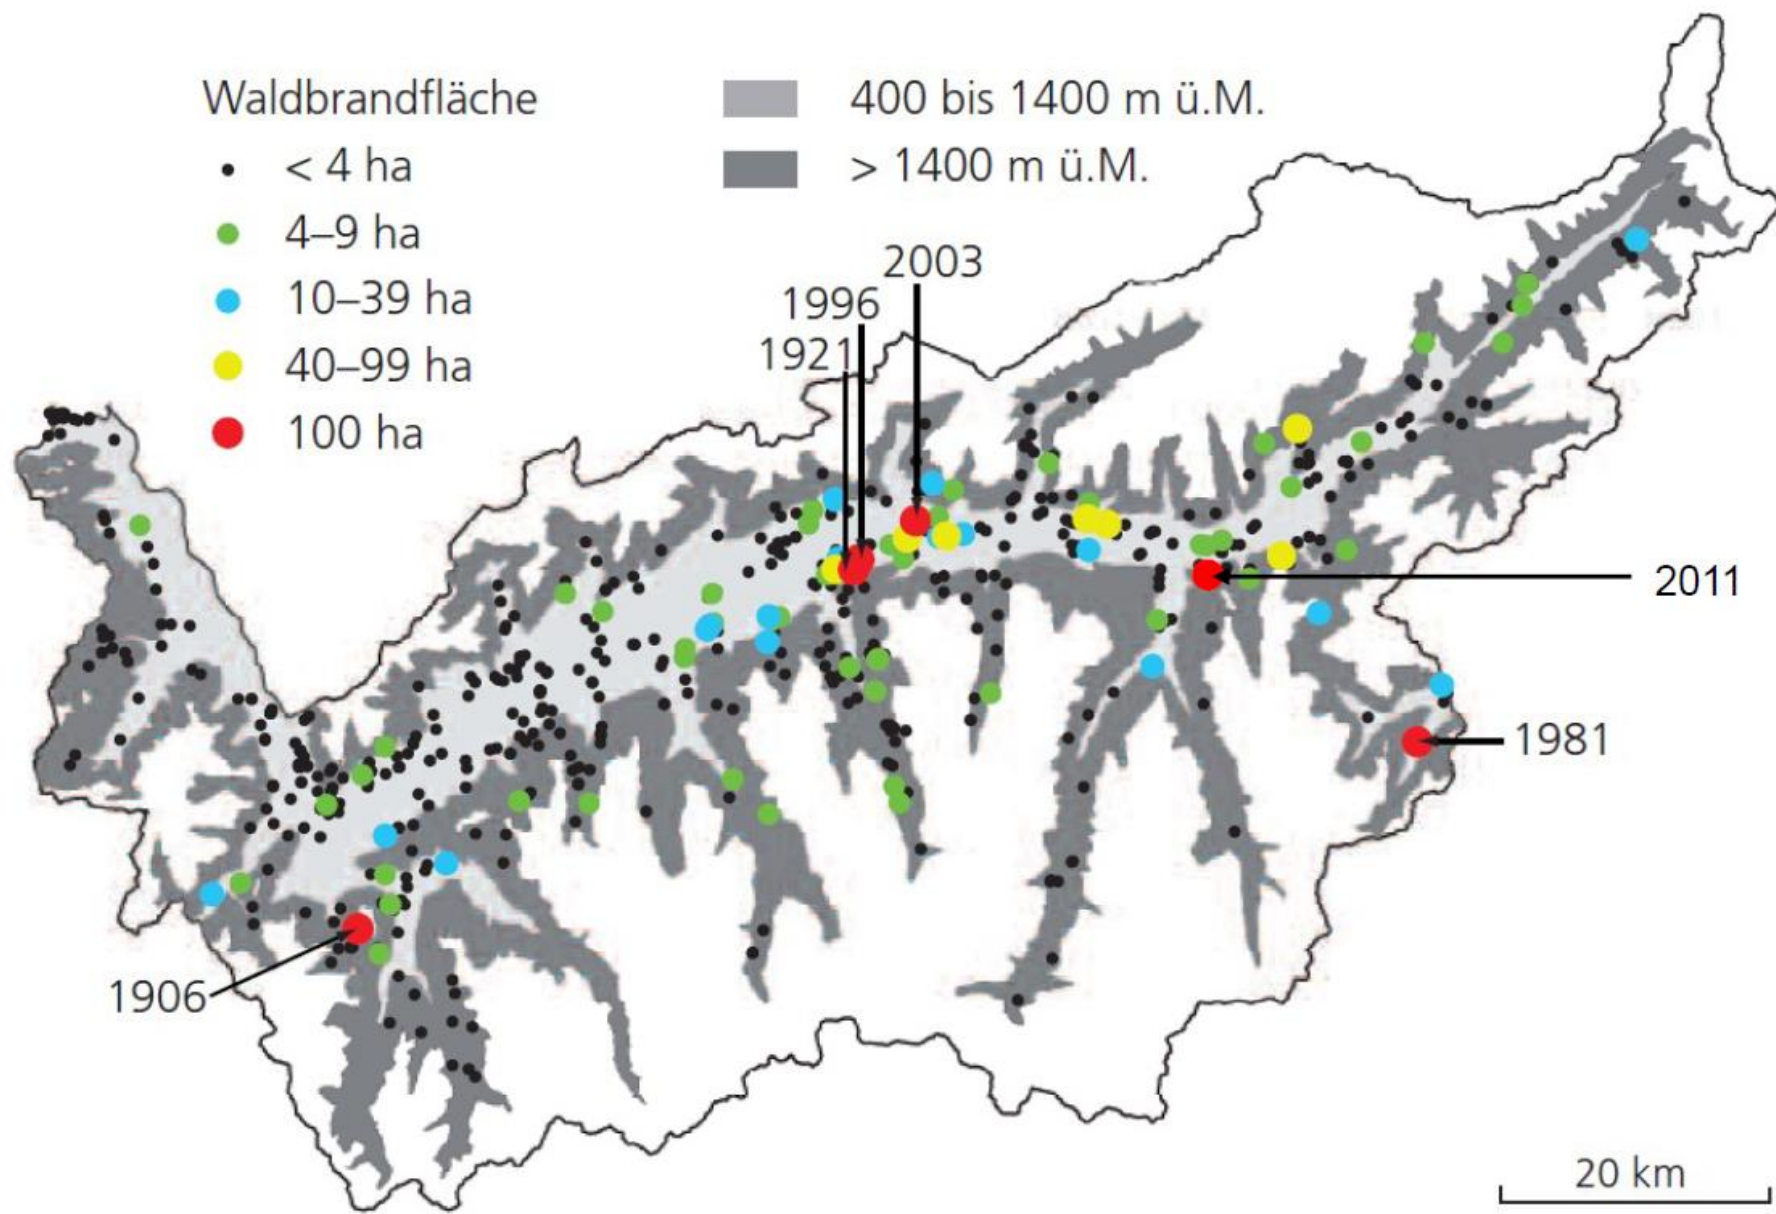

Waldbrand- Prävention

Kanton Wallis

Waldbranddatenbank Kanton Wallis

1900 - 30.08.2023: 1'355 registrierte Wald- und Flurbrände (Ø 11 pro Jahr)

Waldbrandwarnregionen mit Meteostationen

Online-Tool «Incendi»

DC = f (N50Tage, T, NS), reagiert nicht sensibel auf geringe und kurze Niederschläge

Literatur:

[Waldbrandmanagement im Kanton Wallis
\(waldwissen.net\)](#)

<https://meridian.allenpress.com/szf/issue/170/5>